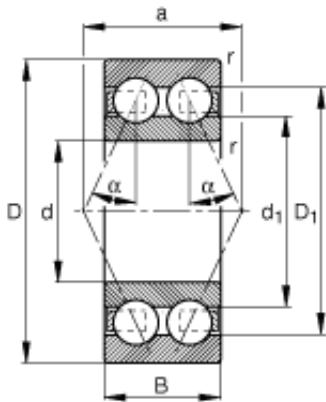

Shandong Tinghan Bearing Co., Ltd.

45 mm x 85 mm x 30,2 mm FAG 3209-BD-TVH Angular Contact Ball Bearings

Bearing No. 3209-BD-TVH

3209-BD-TVH Bearing 2D drawings and 3D CAD models

Size	45x85x30.2 mm
Bore Diameter	45 mm
Outer Diameter	85 mm
Width	30,2 mm
d	45 mm
D	85 mm
B	30,2 mm
a	50,728 mm
D ₁	75,1 mm
D _{a max}	78 mm
d ₁	59,9 mm
d _{a min}	52 mm
r _{a max}	1 mm
r _{min}	1,1 mm
	30 ° / Angle
m	0,622 kg / Weight
C _r	50000 N / Dynamic load rating (radial)
C _{0r}	39000 N / Static load rating (radial)
C _{ur}	2650 N / Fatigue limit load, radial
n _G	8300 1/min / Limiting speed
n _B	8400 1/min / Reference speed