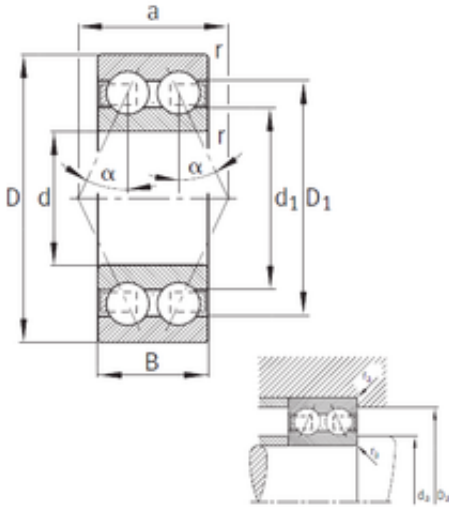

## 45 mm x 85 mm x 30,2 mm FAG 3209-B-TVH Angular Contact Ball Bearings

Bearing No. 3209-B-TVH

Size	45x85x30.2 mm
Bore Diameter	45 mm
Outer Diameter	85 mm
Width	30,2 mm
d	45 mm
D	85 mm
B	30,2 mm
C	30,2 mm
Angle ( ° )	25 °
a	43 mm
d1	57,2 mm
r min.	1,1 mm
D1	72,9 mm
D2	– mm
da min.	52 mm
Da max.	78 mm
ra max.	1 mm
Weight	0,628 Kg
Basic dynamic load rating (C)	48 kN
Basic static load rating (C0)	37,5 kN
Fatigue load limit (Pu)	1,8
Reference speed	7 800 r/min

3209-B-TVH Bearing 2D drawings and 3D CAD models